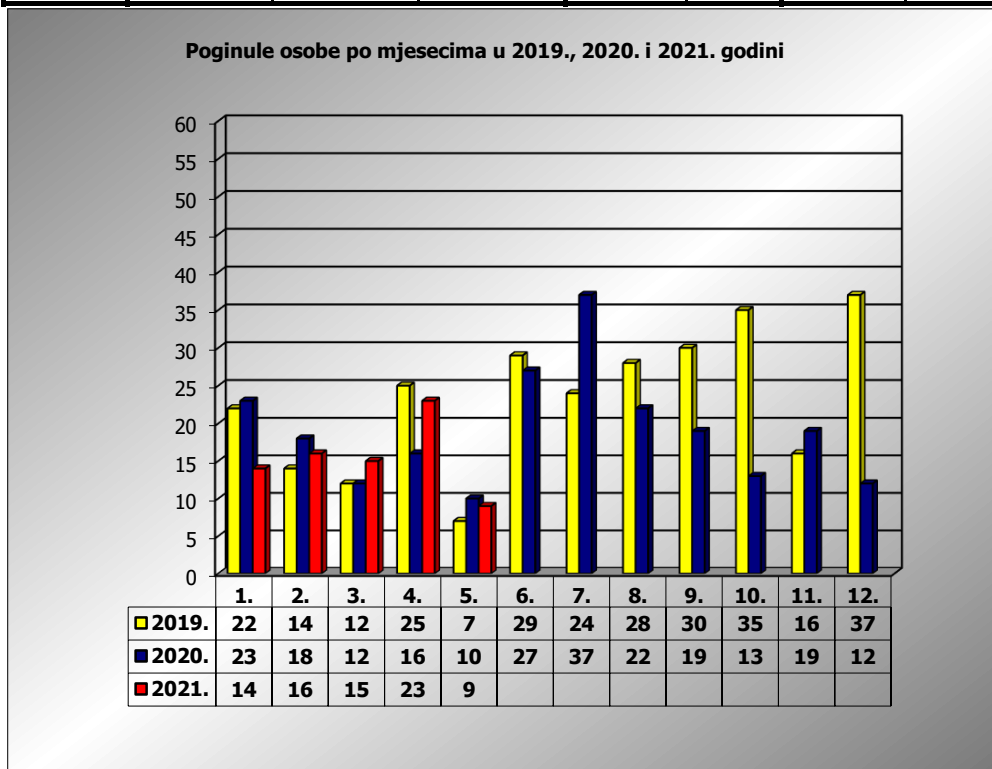

**PRIKAZ POGINULIH OSOBA U PROMETNIM NESREĆAMA U 2021. GODINI U REPUBLICI HRVATSKOJ PO MJESECIMA**  
(usporedba s 2019. i 2020. godinom)

mjesec	poginuli			2021./2019.		2021./2020.	
	2019. g.	2020. g.	2021. g.				
siječanj	22	23	14	-36,4%	-8	-39,1%	-9
veljača	14	18	16	14,3%	2	-11,1%	-2
ožujak	12	12	15	25,0%	3	25,0%	3
travanj	26	16	23	-11,5%	-3	43,8%	7
svibanj	7	10	9	28,6%	2	-10,0%	-1
lipanj	29	27					
srpanj	24	37					
kolovoz	28	22					
rujan	30	19					
listopad	35	13					
studeni	16	19					
prosinac	37	12					
<b>I</b>	<b>22</b>	<b>23</b>	<b>14</b>	<b>-36,4%</b>	<b>-8</b>	<b>-39,1%</b>	<b>-9</b>
<b>I - III</b>	<b>48</b>	<b>53</b>	<b>45</b>	<b>-6,3%</b>	<b>-3</b>	<b>-15,1%</b>	<b>-8</b>
<b>I - IV</b>	<b>74</b>	<b>69</b>	<b>68</b>	<b>-8,1%</b>	<b>-6</b>	<b>-1,4%</b>	<b>-1</b>
<b>I - V</b>	<b>81</b>	<b>79</b>	<b>77</b>	<b>-4,9%</b>	<b>-4</b>	<b>-2,5%</b>	<b>-2</b>

V. mjesec - podaci s danom 10.05.2019., 2020. i 2021.